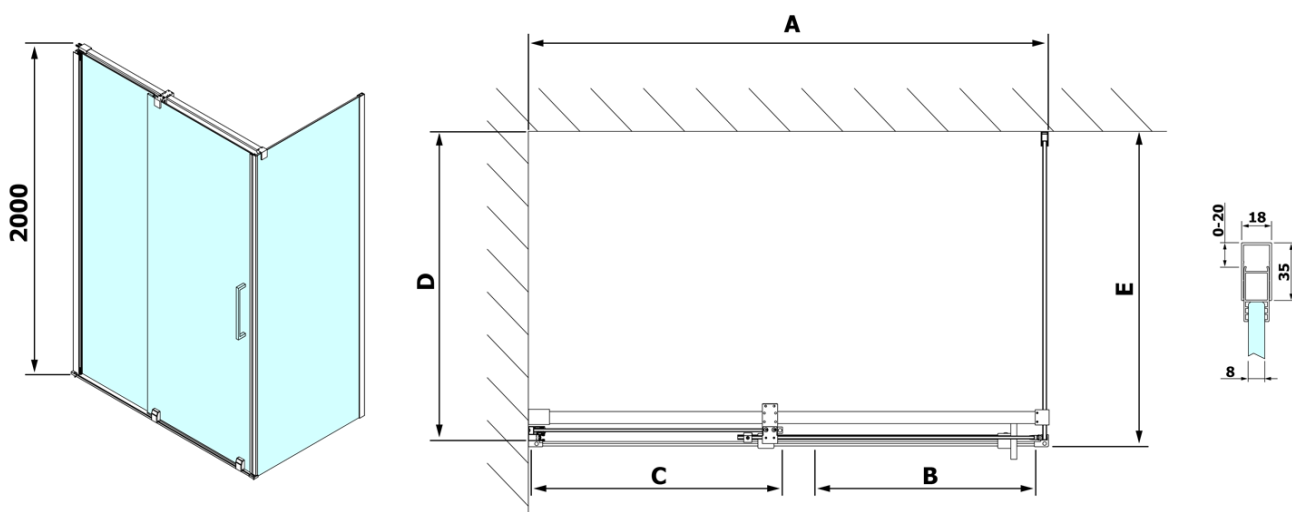

Produktový list

Objednací kód: **RL3215**

ROLLS LINE boční stěna 800mm, výška 2000mm, čiré sklo

Model	D	E
RL3215	765-785	780-800
RL3315	865-885	880-900
RL3415	965-985	980-1000

Model	A	B	C
RL1115	1070-1110	425	~500
RL1215	1170-1210	475	~550
RL1315	1270-1310	525	~600
RL1415	1370-1410	575	~650
RL1515	1470-1510	625	~700
RL1615	1570-1610	675	~750